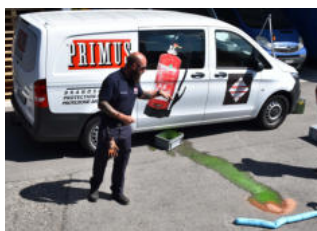

Havarie

10 Minuten

Der Instruktor zeigt an einem Beispiel, wie das Vorgehen beim Aufhalten und Abfangen von auslaufenden Flüssigkeiten ist, inkl. Schachtabdeckung.