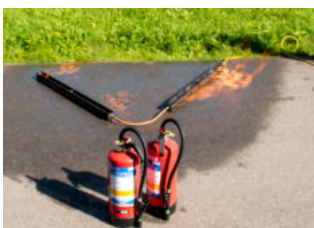

Kanalbrand (Löschtrainer)

10 Minuten

Reagieren bei einem erweiterten Brand. In zweier Gruppen einen grösseren Brand löschen.

Primus AG

Südstrasse 1
3250 Lyss
Tel 0848 800 112
Tel 061 436 50 50

Bottmingerstrasse 70
4102 Binningen 1
Tel 0848 800 112
Tel 061 436 50 50

info@primus-ag.ch
www.primus-ag.ch