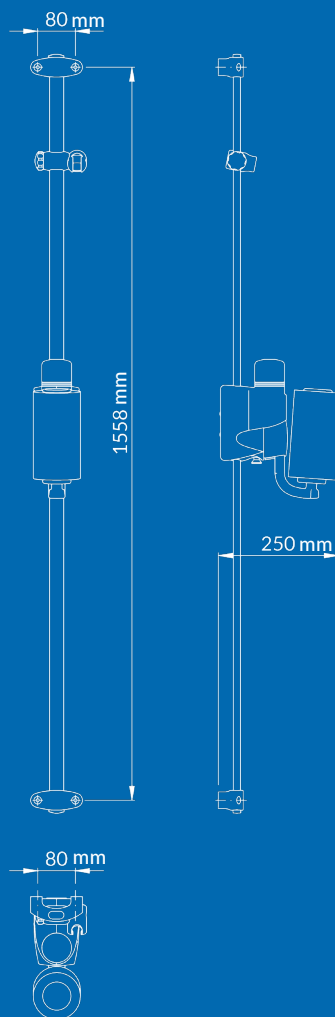

## Einfache Montage

Das Duschsystem kann in neue und bestehende Duschen und Bäder ohne grosse Aufwendungen montiert werden. Unweit der Duschbrause angebracht, wird die Duschbürste bequem während des Duschens benützt.